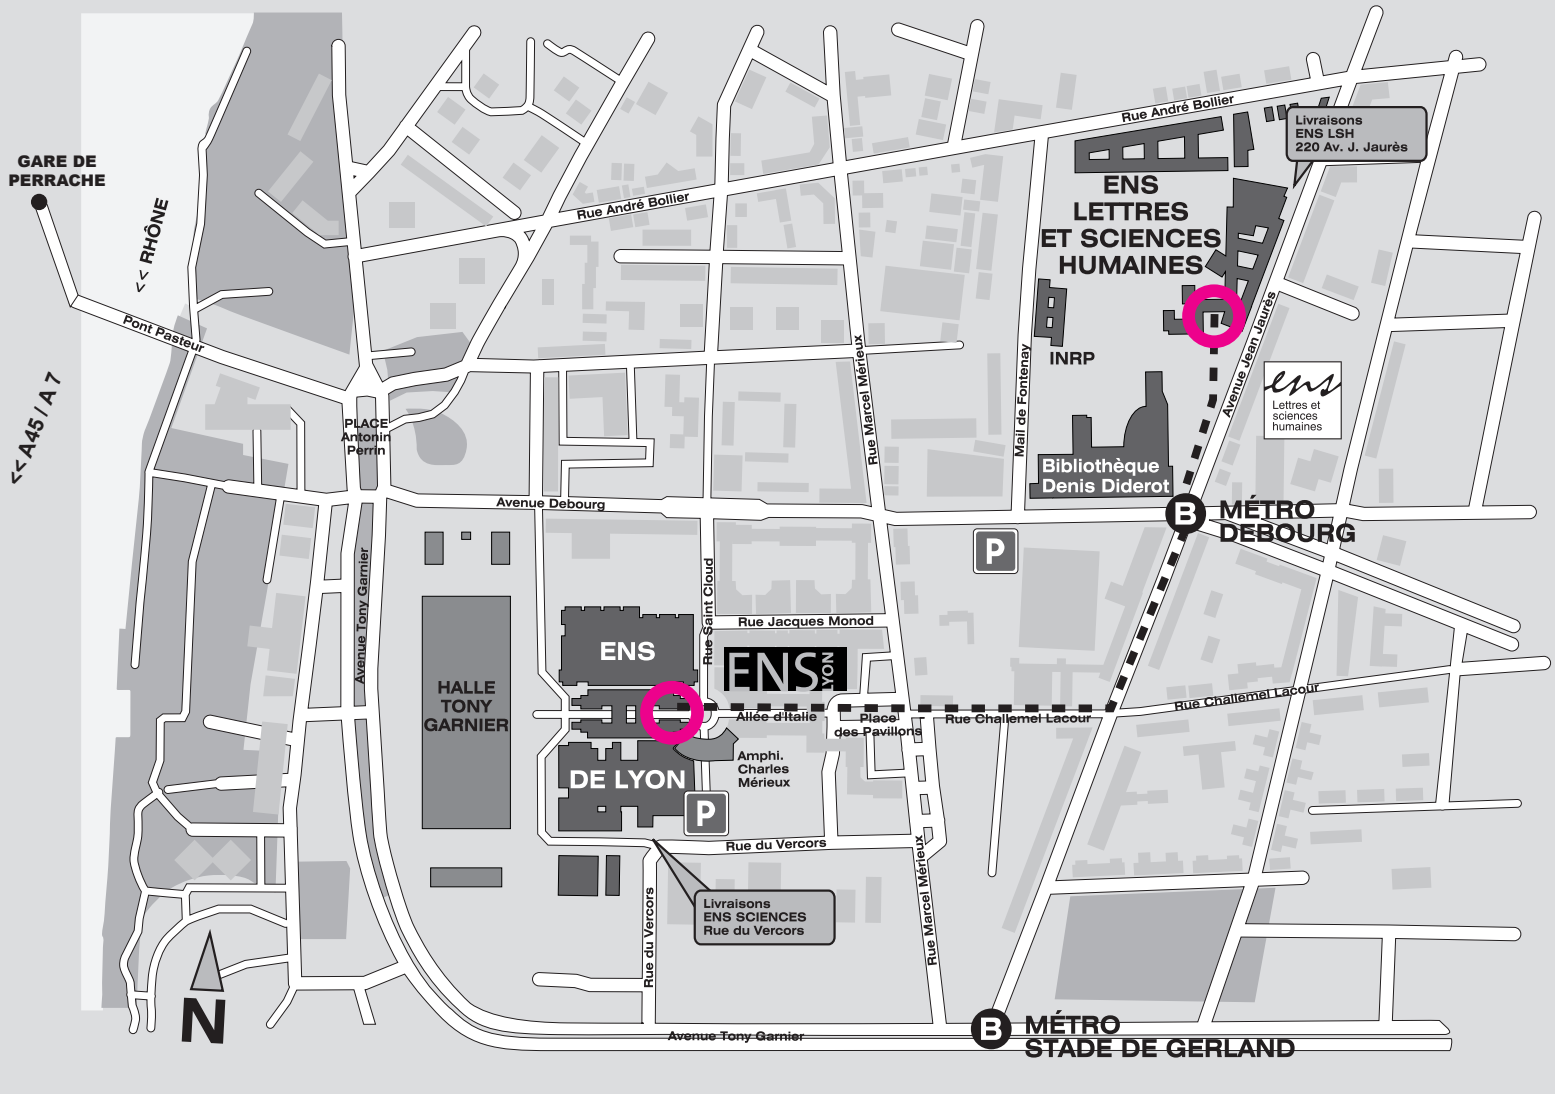

PLAN D'ACCÈS

→ ÉCOLE NORMALE SUPÉRIEURE LETTRES ET SCIENCES HUMAINES

→ ÉCOLE NORMALE SUPÉRIEURE SCIENCES

TRANSPORTS EN COMMUN

→ POUR SE RENDRE À L'ENS SCIENCES

Métro ligne B,
direction Stade de Gerland, station Debourg
ou
Bus ligne 32, gare de Lyon Perrache
direction Grange Blanche, station Halle Tony Garnier

→ POUR SE RENDRE À L'ENS

LETTRES ET SCIENCES HUMAINES
Métro ligne B,
direction Stade de Gerland, station Debourg