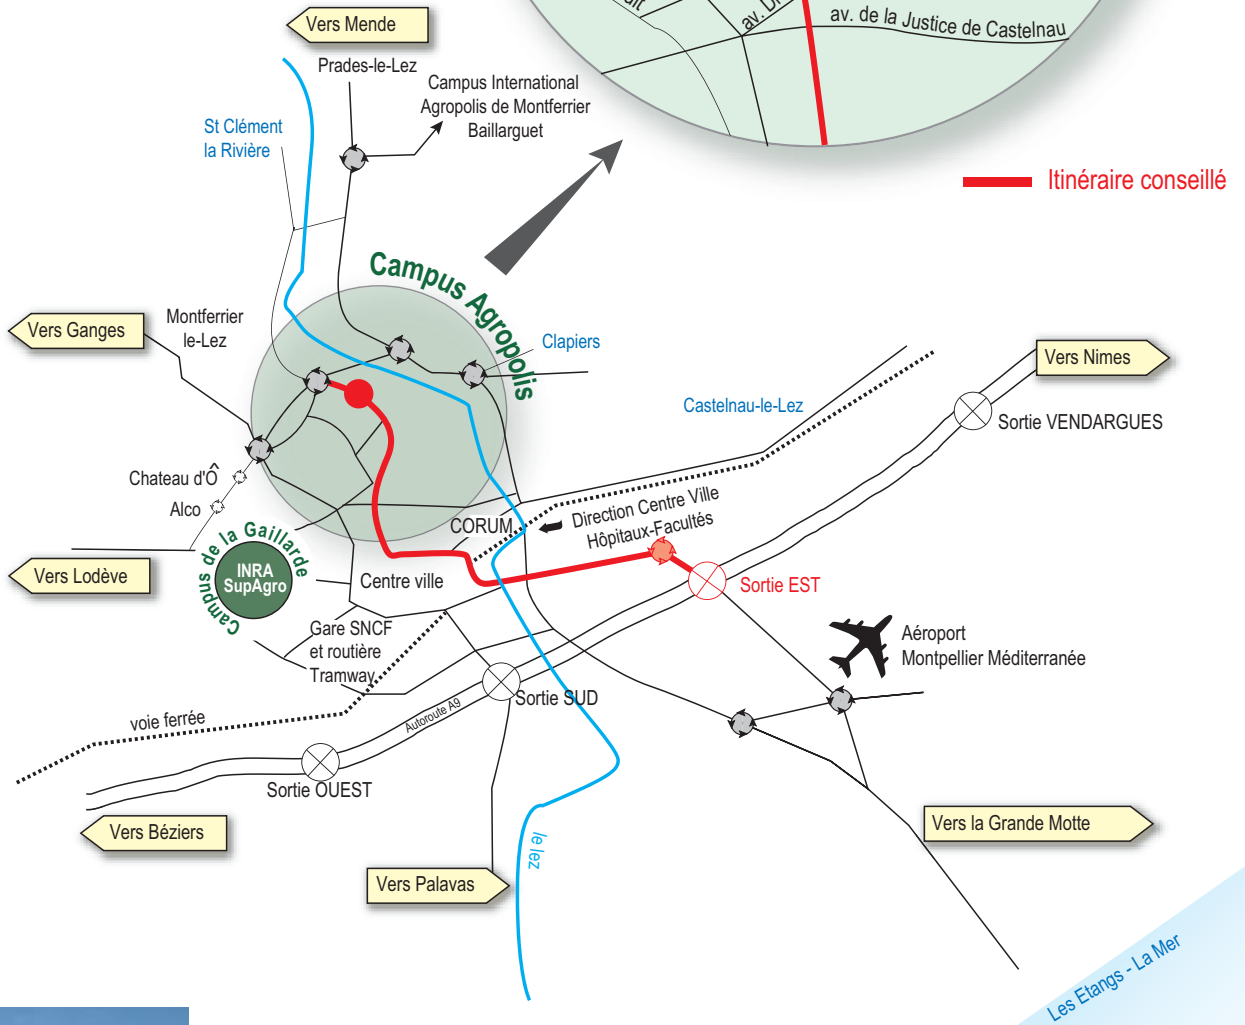

Plan d'accès à Agropolis International

Se rendre en voiture

- . Autoroute sortie EST,
- . suivre direction "Hôpitaux - Facultés",
- . direction "Université Paul Valéry",
- . direction "Campus Agropolis".

Se rendre en tramway et bus

- . Tramway ligne 1, direction "Mosson" au départ de la gare,
- . descendre à l'arrêt "Saint-Eloi",
- . prendre le bus "Navette - Agropolis",
- . descendre à l'arrêt "Campus Agropolis".