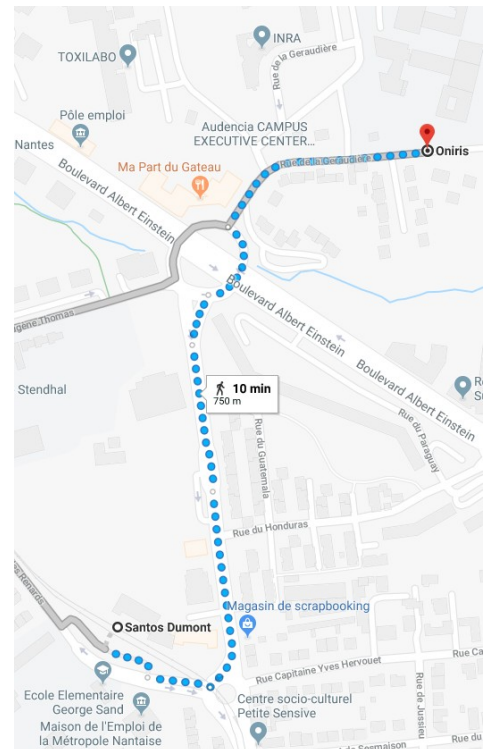

Adresse : Oniris – site de la Géraudière
Rue de la Géraudière
44300 Nantes

Comment se rendre aux JRSS

- En transports en commun :** Les arrêts de transports en commun les plus proches d'Oniris sont la station **Santos Dumont (Tram 2)**, la station **Chêne des Anglais (bus C2)** et la station **Géraudière (Bus 96)**

Pour accéder au site Oniris-Géraudière depuis le centre-ville :

- Prendre le **Tram 2 direction Orvault Grand Val** et descendre à l'**arrêt Santos Dumont**.
Ensuite, deux options possibles :
 - Marcher** (750 m) jusqu'à Oniris, via la rue Santos Dumont (cf. plan ci-contre).
 - Prendre le **bus 96 direction la Chapelle-Aulnay** et descendre à l'**arrêt Géraudière**, puis **marcher** (300 m).

- b. Prendre le bus **C2 direction Le Cardo** et descendre à l'**arrêt chêne des anglais**.
- **Marcher** (750 m) jusqu'à Oniris (cf. plan ci-dessous).
 - Ou prendre le **bus 96 direction la Chapelle-Aulnay** et descendre à l'**arrêt Géraudière**, puis **marcher** (300 m).

- La ligne de Tram 2, qui mène à Oniris, dessert de nombreux endroits du centre-ville.

Pensez-y lors du choix de votre hôtel !

Pour information, **temps de trajet vers Oniris** :

- Depuis Commerce : 30 min
- Depuis Gare SNCF Nord : 42 min
- Depuis 50 Otages : 17 min
- Depuis Médiathèque : 39 min