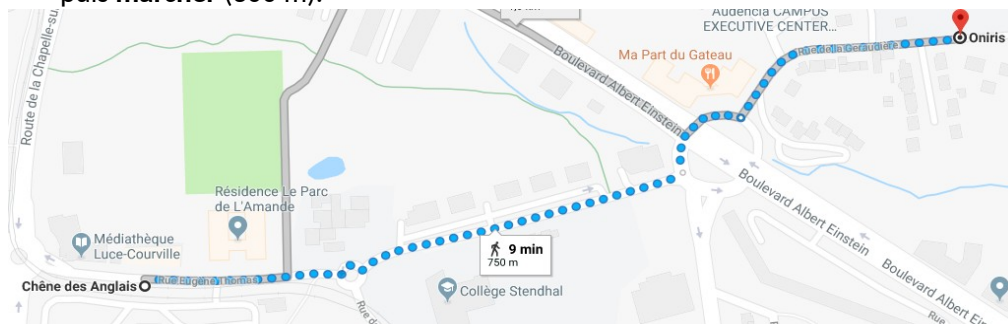

Organisateurs :

Lieu de la manifestation : Oniris

Site de la Géraudière
Rue de la Géraudière
CS 82225 44322 NANTES Cedex 3
02 51 78 54 54

Informations pratiques

- Les JRSS 2018 se dérouleront les 13 et 14 décembre à Oniris – site de la Géraudière, à Nantes.

Adresse : Oniris – site de la Géraudière
Rue de la Géraudière
44300 Nantes

Comment se rendre aux JRSS

- En transports en commun :** Les arrêts de transports en commun les plus proches d'Oniris sont la station **Santos Dumont (Tram 2)**, la station **Chêne des Anglais (bus C2)** et la station **Géraudière (Bus 96)**

Pour accéder au site Oniris-Géraudière depuis le centre-ville :

- Prendre le **Tram 2 direction Orvault Grand Val** et descendre à l'**arrêt Santos Dumont**.
Ensuite, deux options possibles :
 - Marcher** (750 m) jusqu'à Oniris, via la rue Santos Dumont (cf. plan ci-contre).
 - Prendre le **bus 96 direction la Chapelle-Aulnay** et descendre à l'**arrêt Géraudière**, puis **marcher** (300 m).

- b. Prendre le bus **C2 direction Le Cardo** et descendre à l'**arrêt chêne des anglais**.
- **Marcher** (750 m) jusqu'à Oniris (cf. plan ci-dessous).
 - Ou prendre le **bus 96 direction la Chapelle-Aulnay** et descendre à l'**arrêt Géraudière**, puis **marcher** (300 m).